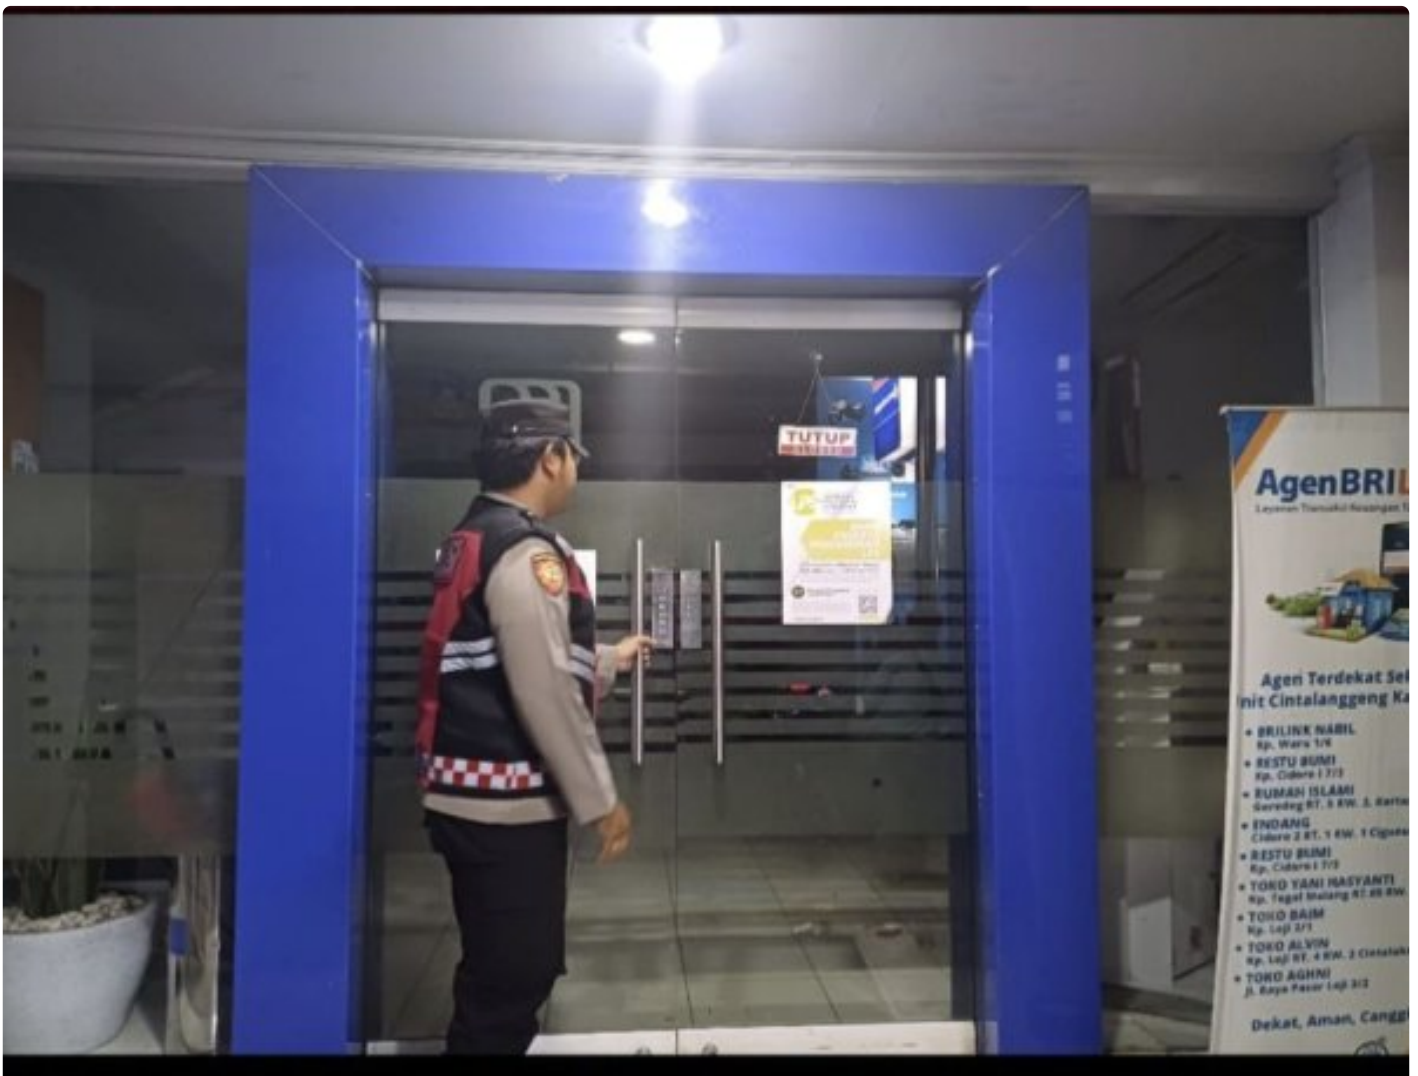

Waspada Potensi Kejahatan Perbankan di Wilayah Loji, Personel Polsek Tegalwaru Patroli Malam

KARAWANG - KARAWANG.JARNAS.CO.ID

Jan 22, 2025 - 15:55

Karawang,- Personel Polsek Tegalwaru Polres Karawang melaksanakan patroli malam antisipasi potensi kejahatan. Selasa (21/1) malam tadi.

Sasaran patroli menasar ke objek vital milik pemerintah maupun swasta dan perbatasan serta antisipasi penyakit masyarakat.

Monitoring pun mengarah ke objek kantor bank BRI yang berada di wilayah Desa Cintelaksana kecamatan Tegalwaru.

Secara detail personel Polsek Tegalwaru pun pastikan kantor Bank di wilayah itu aman dari gangguan.

"Selain itu, anggota kami pun memberikan edukasi dan penerangan kepada masyarakat secara dialogis dan humanis agar bersama menjaga kamtibmas, " Ujar Kapolres Karawang, AKBP Edwar Zulkarnain, S.I.K.,S.H.,M.H, melalui Kapolsek Tegalwaru, Iptu. Pol. Ata, SH. Rabu (22/1) pagi tadi.